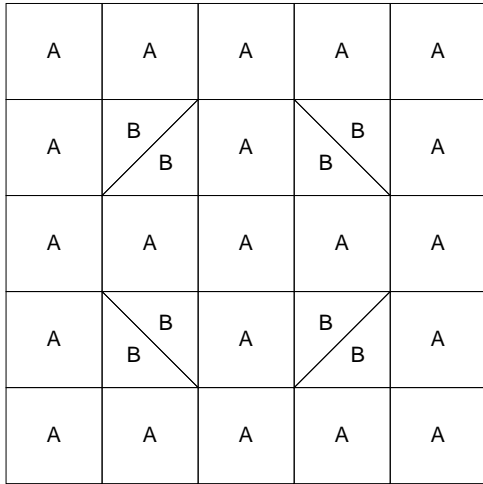

# georgia

Key Block (5/20 actual size)

## Cutting Diagrams