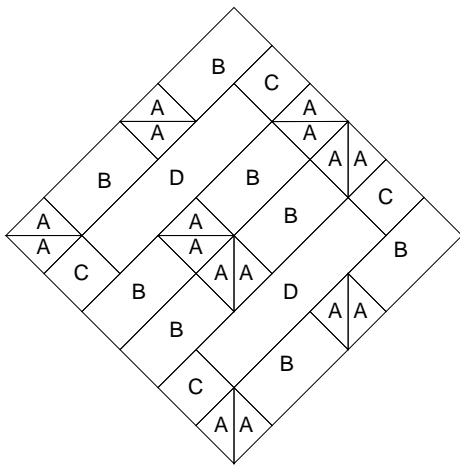

# Unnamed

Key Block (7/50 actual size)

## Cutting Diagrams

8 patches