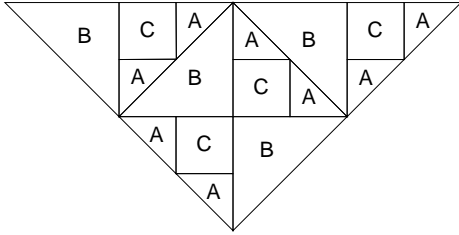

# Hazy Daisy

Key Block (7/50 actual size)

## Cutting Diagrams