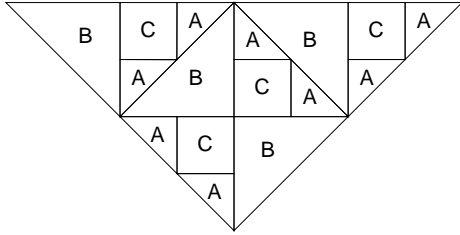

Hazy Daisy

Key Block (7/50 actual size)

Cutting Diagrams

Patch Count