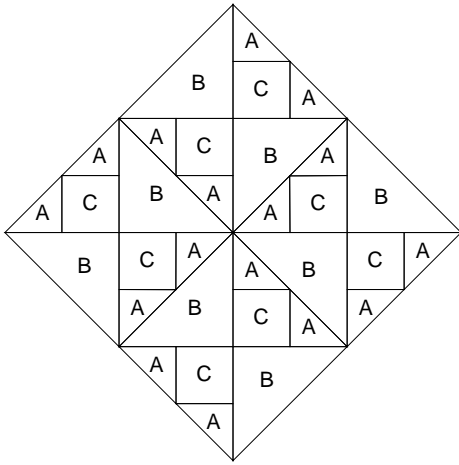

# Hazy Daisy

Key Block (7/50 actual size)

## Cutting Diagrams